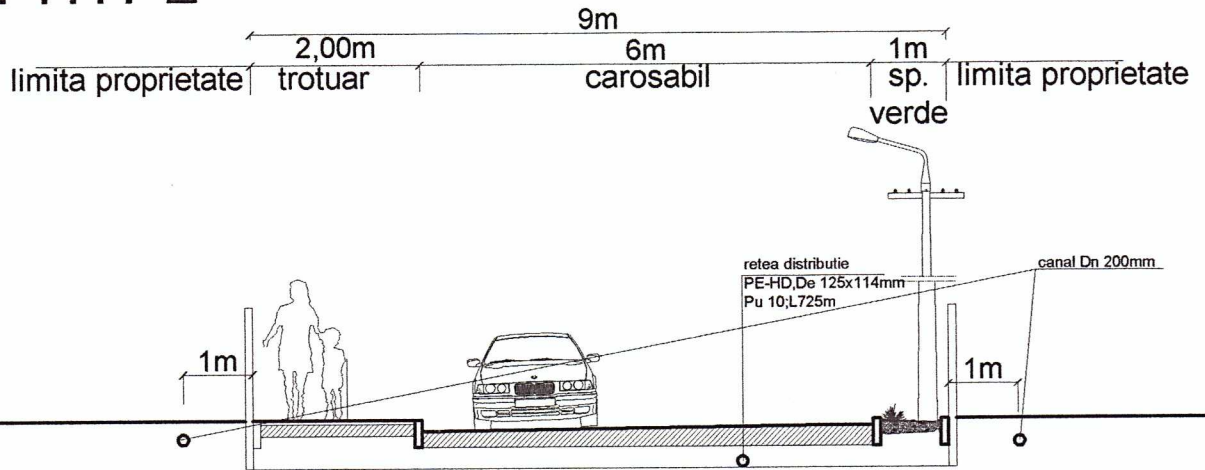

P.T.T 1

P.T.T 2

s.c. PRO ARHI LINE s.r.l.			Proiect: PLAN URBANISTIC ZONAL	Proiect nr. : 14/2001
			Loc. proiect: Localitatea DUMBRAVITA, jud. TIMIS	Faza: P. U. Z.
Sef proiect:	arh. L. Buzulica		Beneficiar: BERCEA, BALINTONI, PAPP MANDAK, NEMEDI, PURTATOR	Plansa nr. : D 01
Proiectat:	ing. D. Munteanu		Plansa: Profile stradale	
Desenat:	arh. F. Blidar		Data: sept. 2001	