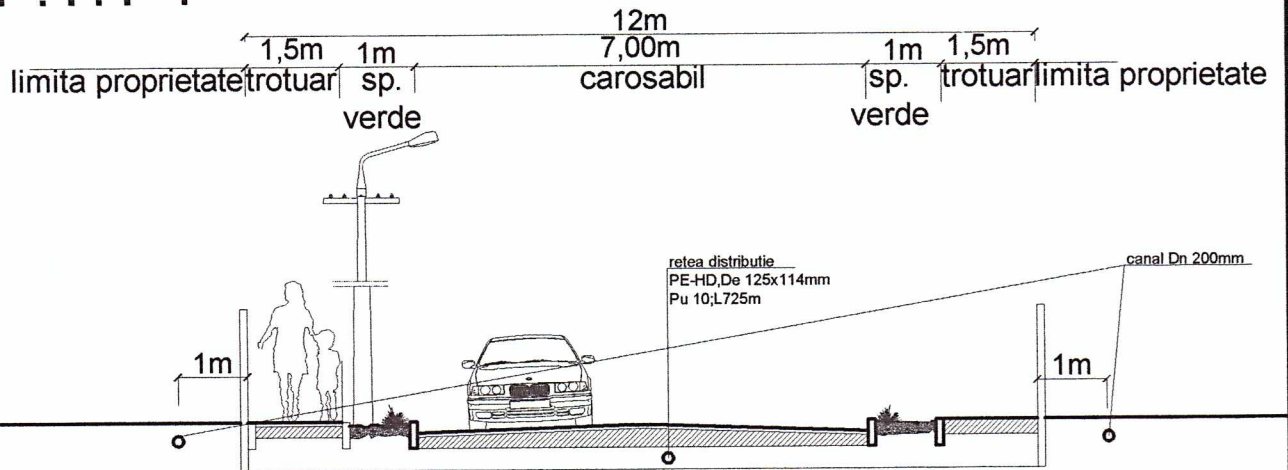

P.T.T 1

P.T.T 2

s.c. PRO ARHI LINE s.r.l.			Proiect: PLAN URBANISTIC ZONAL	Proiect nr. : 14/2001
			Loc. proiect: Localitatea DUMBRAVITA, jud. TIMIS	Faza: P. U. Z.
Sef proiect:	arh. L. Buzulica		Beneficiar: BERCEA, BALINTONI, PAPP MANDAK, NEMEDI, PURTATOR	Plansa nr. : D 01
Proiectat:	ing. D. Munteanu		Plansa: Profile stradale	
Desenat:	arh. F. Blidar		Data: sept. 2001	