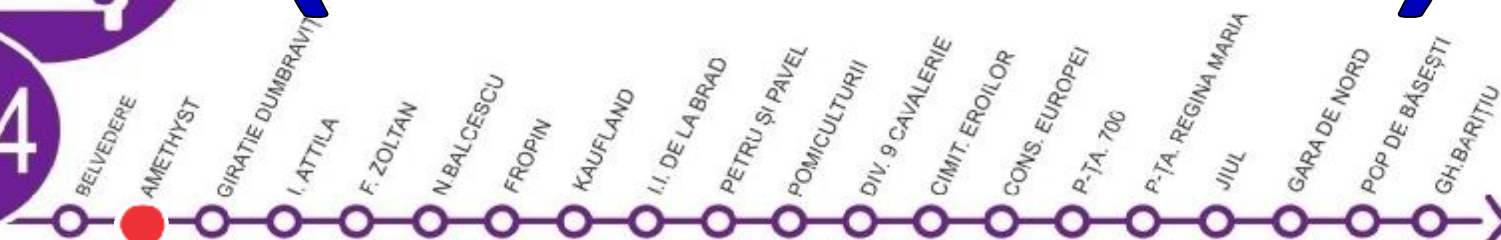

AMETHYST (Dumbravita)

VIZITAȚI www.stpt.ro | INFORMAȚII TRASEE | PREȚURI BILETE/ABONAMENTE | GRAFICE CIRCULAȚIE | HARTA MTC | FORUM | SESIZĂRI ONLINE
OBS: FAȚĂ DE ORELE AFIȘATE POT APAREA ÎNTĂRZIERI DE PÂNĂ LA 3 MIN DATORITĂ CONDIȚIILOR DE TRAFIC

ZILE LUCRĂTOARE	
ORA	MINUTE
4	55
5	20 45
6	04 29 55
7	14 37
8	28
9	01 41
10	21 56
11	36
12	21 56
13	36
14	21 46
15	16 51
16	16
17	01 41
18	21
19	16
20	21
21	36
22	-
23	09 53

SAMBATA	
ORA	MINUTE
4	-
5	-
6	13
7	26
8	03 53
9	43
10	33
11	23
12	13
13	03 53
14	43
15	33
16	23
17	-
18	03
19	43
20	-
21	23
22	-
23	-

DUMINICA	
ORA	MINUTE
4	-
5	-
6	01
7	-
8	03
9	43
10	-
11	23
12	-
13	03
14	43
15	-
16	23
17	-
18	03
19	43
20	-
21	23
22	-
23	-