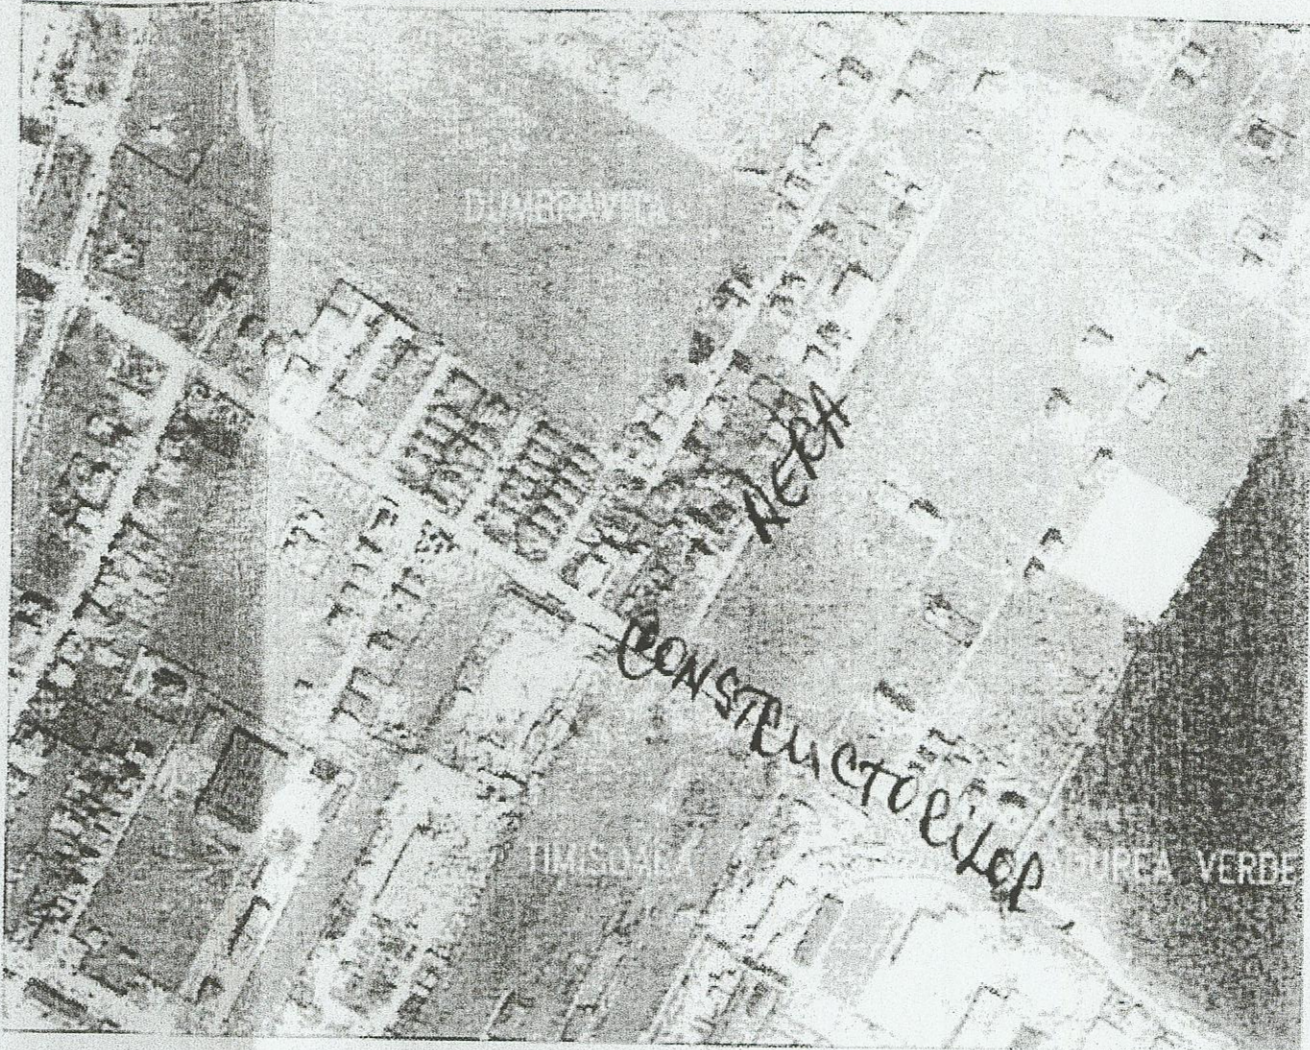

PLAN DE SITUATIE

Scara 1:1000

JUDETUL TIMIS
PRIMARIA COMUNEI DUMBRAVITA
VIZAT SPRE NESCIMBARE
Anexa la Certificat de urbanism
nr. 105 din 09.02.2016
Cantăcea, Strada Nicolae Ceaușescu nr. 105

*S.C. Snel Distribuție Romo S.A. 4337
Unitatea Operativă TITAY TIMO
Zona SITAY TIMO IMA

CERTIFICAT DE AUTORIZARE
nr. 5 din 10.02.2016
CANTĂCEA
STYHAN MIRCEA
ANCDI

CERTIFICAT DE AUTORIZARE
nr. 5 din 10.02.2016
CANTĂCEA
STYHAN MIRCEA
ANCDI

PLAN DE INCADRARE IN ZONA

Scara 1:5000

PLAN BARCELAR

Scara 1:10000