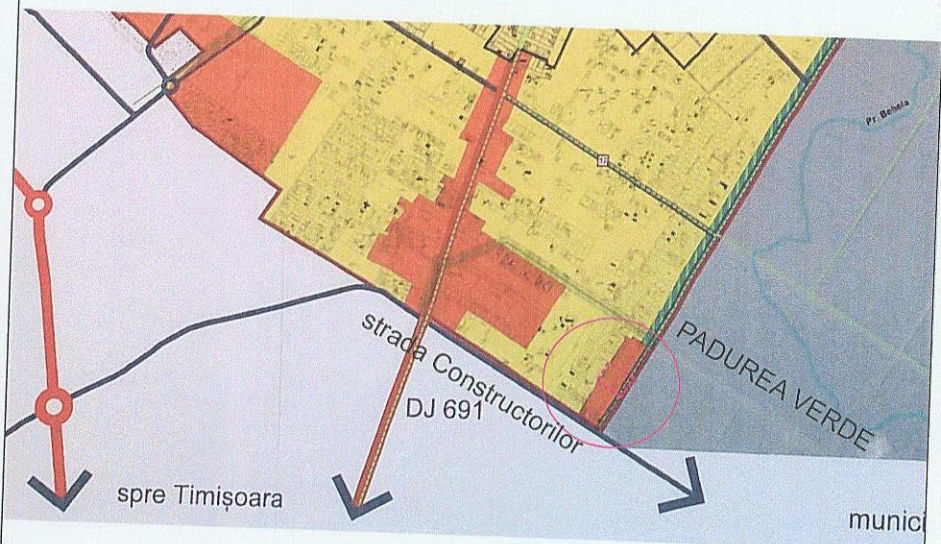

EXTRAS NOUL PUG COMUNA DUMBRAVITA
IN CURS DE APROBARE - 2014

LEGENDA

1. **LIMITE**
2. LIMITA INTRAVILANULUI PROPUȘ
   - LIMITA TERITORIULUI ADMINISTRATIV AL UNITĂȚII TERITORIALE DE BAZĂ
   - LIMITA ZONEI CENTRALE
3. **ZONIFICARE**
4. ZONA PENTRU LOCUINȚE ȘI FUNCȚIUNI COMPLEMENTARE
   - ZONA INSTITUȚII PUBLICE, SERVICII
   - ZONA UNITĂȚI INDUSTRIALE / DEPOZITARE
   - ZONĂ UNITĂȚI AGRICOLE
   - SPAȚII PLANTATE, AGREMENT, SPORT
   - ZONA DE GOSPODĂRIE COMUNALĂ / CIMITIRE
   - ZONA CONSTRUCȚII AFERENTE LUCRĂRIILOR EDILITARE
   - ZONA CU DESTINAȚIE SPECIALĂ
   - APE
   - PĂDURI
5. **ZONE DE PROTECȚIE / INTERDICȚIE**
6. ZONE PROTEJATE PE BAZA NORMELOR SANITARE
   - ZONE PROTEJATE FATĂ DE CONSTRUCȚII ȘI CULOARE TENICE
   - PERDELE DE PROTECȚIE
   - INTERDICȚIE TEMPORARĂ DE CONSTRUIRE
   - INTERDICȚIE DEFINITIVĂ DE CONSTRUIRE
7. **DRUMURI**
8. DRUM JUDEȚEAN
   - CENTURA RUTIERĂ - MUNICIPIUL TIMIȘOARA (în execuție)
   - LEGĂTURA RAPIDĂ - TIMIȘOARA - AUTOSTRĂDĂ - TRASEU PROPUȘ
   - OCOLIRE DUMBRAVITA
   - CALE FERATĂ PROPUȘĂ
9. **STRĂZI**
10. STRĂZI PROPUȘE PENTRU MODERNIZARE
    - STRĂZI PROPUȘE PE TRASEE NOI
    - INTERSECȚII LA NIVEL, MODERNIZĂRI
    - INTERSECȚII DENIVELATE PROPUȘI

**PUZ DEZVOLTARE ANSAMBLU REZIDENTIAL
INTRAVILAN COMUNA DUMBRAVITA**

Loturi identificate prin CF nr. 402560,402561,
402562,402563 Dumbravita,
nr topo 287/ b / 3 / 2 / 10, 287/ b / 3 / 2 / 11,
287/ b / 2 / 3 / 12, 287/ b / 3 / 2 / 13
Beneficiari LAZAR CRISTINA FULGA și
MPAMPAMETIS ANTONIOS