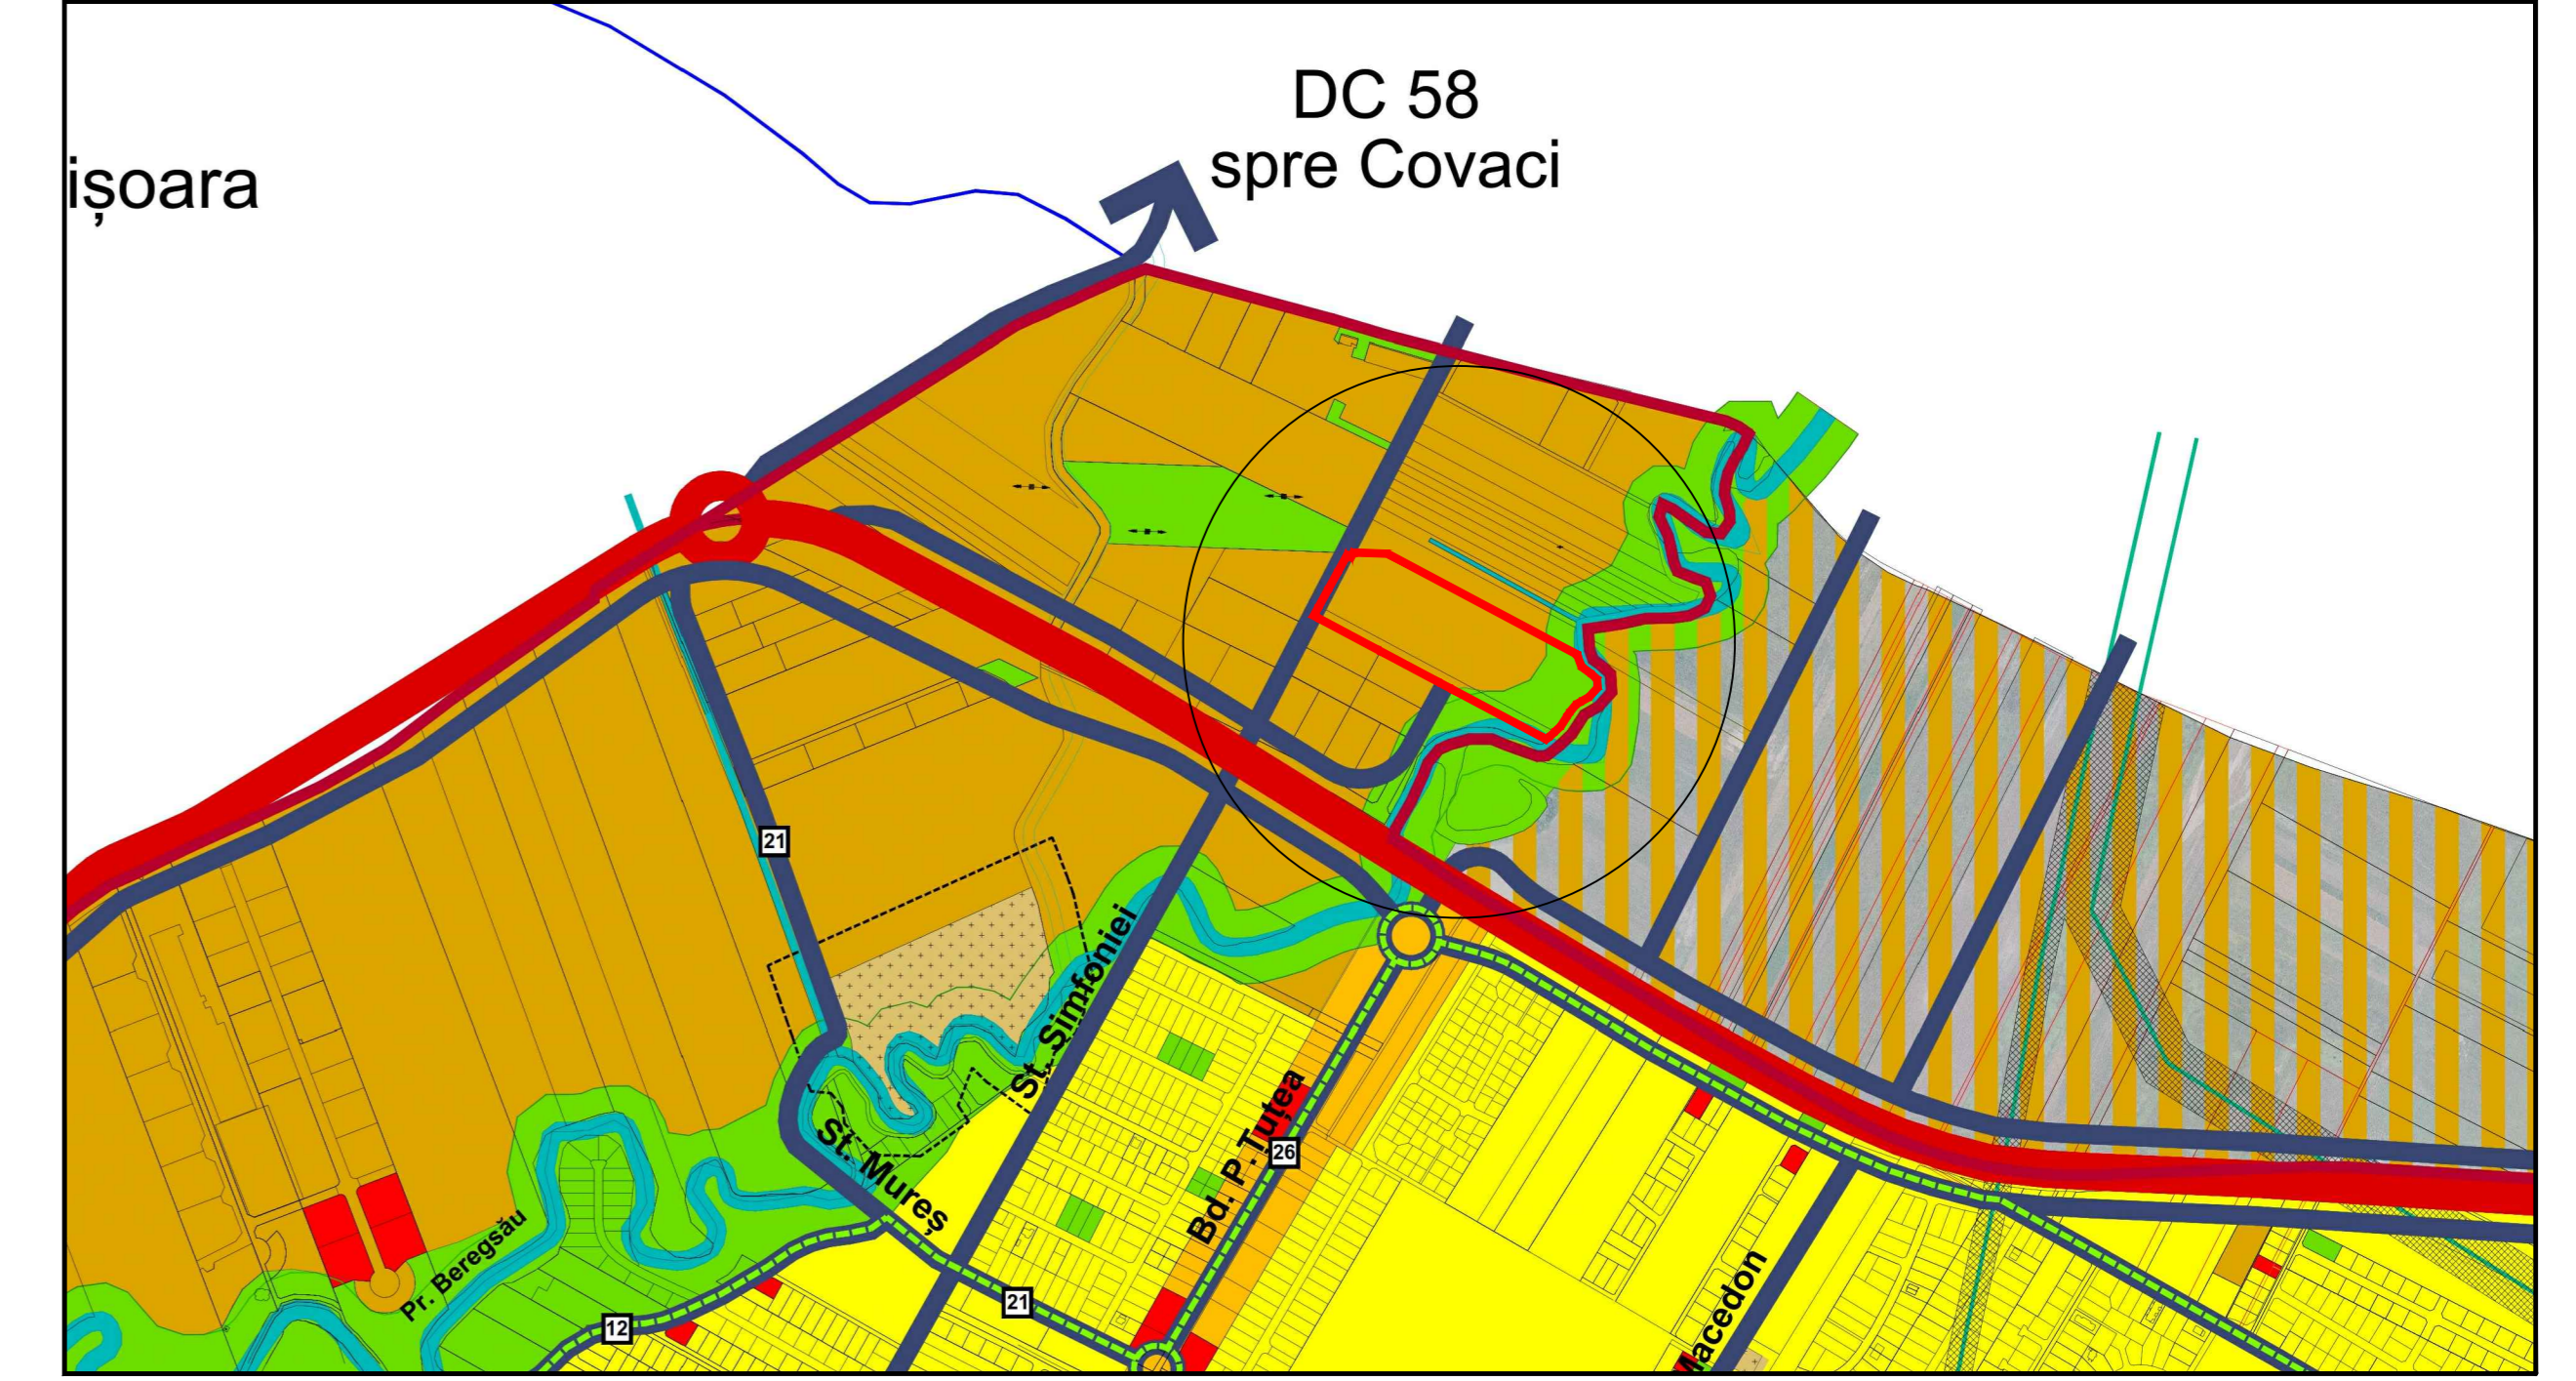

A.P.O. ZONĂ MICĂ INDUSTRIE NEPOLUANTĂ, DEPOZITARE, ACTIVITĂȚI ECONOMICE

PARCELELE 413486, 412854, 412839, 412838, 412859, EXTRAVILAN DUMBRĂVIȚA, JUD. TIMIȘ

PLANȘA NR.1 ÎNCADRARE ÎN ZONA. PLAN CONCEPT CVARTĂL PROPUȘ

LEGENDA:

1. **Limite teritoriale**
2. Limita teritoriului administrativ Dumbrăvița existentă
   - Limita teritoriului intravilan existent
   - Limita de proprietate teren ce face obiectul de studiu, limita teritoriului intravilan propus prin prezentul studiu
   - Limita teritoriului studiat
   - Limita de proprietate propusă a parcelelor rezultate în urma parcelării
   - Limite cadastrale parcele

ÎNCADRARE ÎN PUG DUMBRAVIȚA, aflat în elaborare

	viza spre neschimbare Consiliul Județean Timiș		viza spre neschimbare Consiliul Local Dumbrăvița		
	Proiect nr. UDZ 185/17	Faza: A.P.O.	Beneficiar: SOCIETATEA ANALOG SRL Timișoara		
	Denumirea proiectului: ZONĂ MICĂ INDUSTRIE NEPOLUANTĂ, DEPOZITARE, ACTIVITĂȚI ECONOMICE PARCELELE 413486, 412854, 412839, 412838, 412859, EXTRAVILAN DUMBRAVIȚA, JUD. TIMIȘ Denumirea planșei: ÎNCADRARE ÎN ZONĂ. PLAN CONCEPT CVARTĂL PROPUȘ				
Șef proiect: Hanches J.C.	Scara: 1:2 000		Data: Iun 2022		
Desenat: Șchiop Călin	Nr. Desen: 185 - PUZ - 1 - U				

EXECUTANT:
SC PROCAD