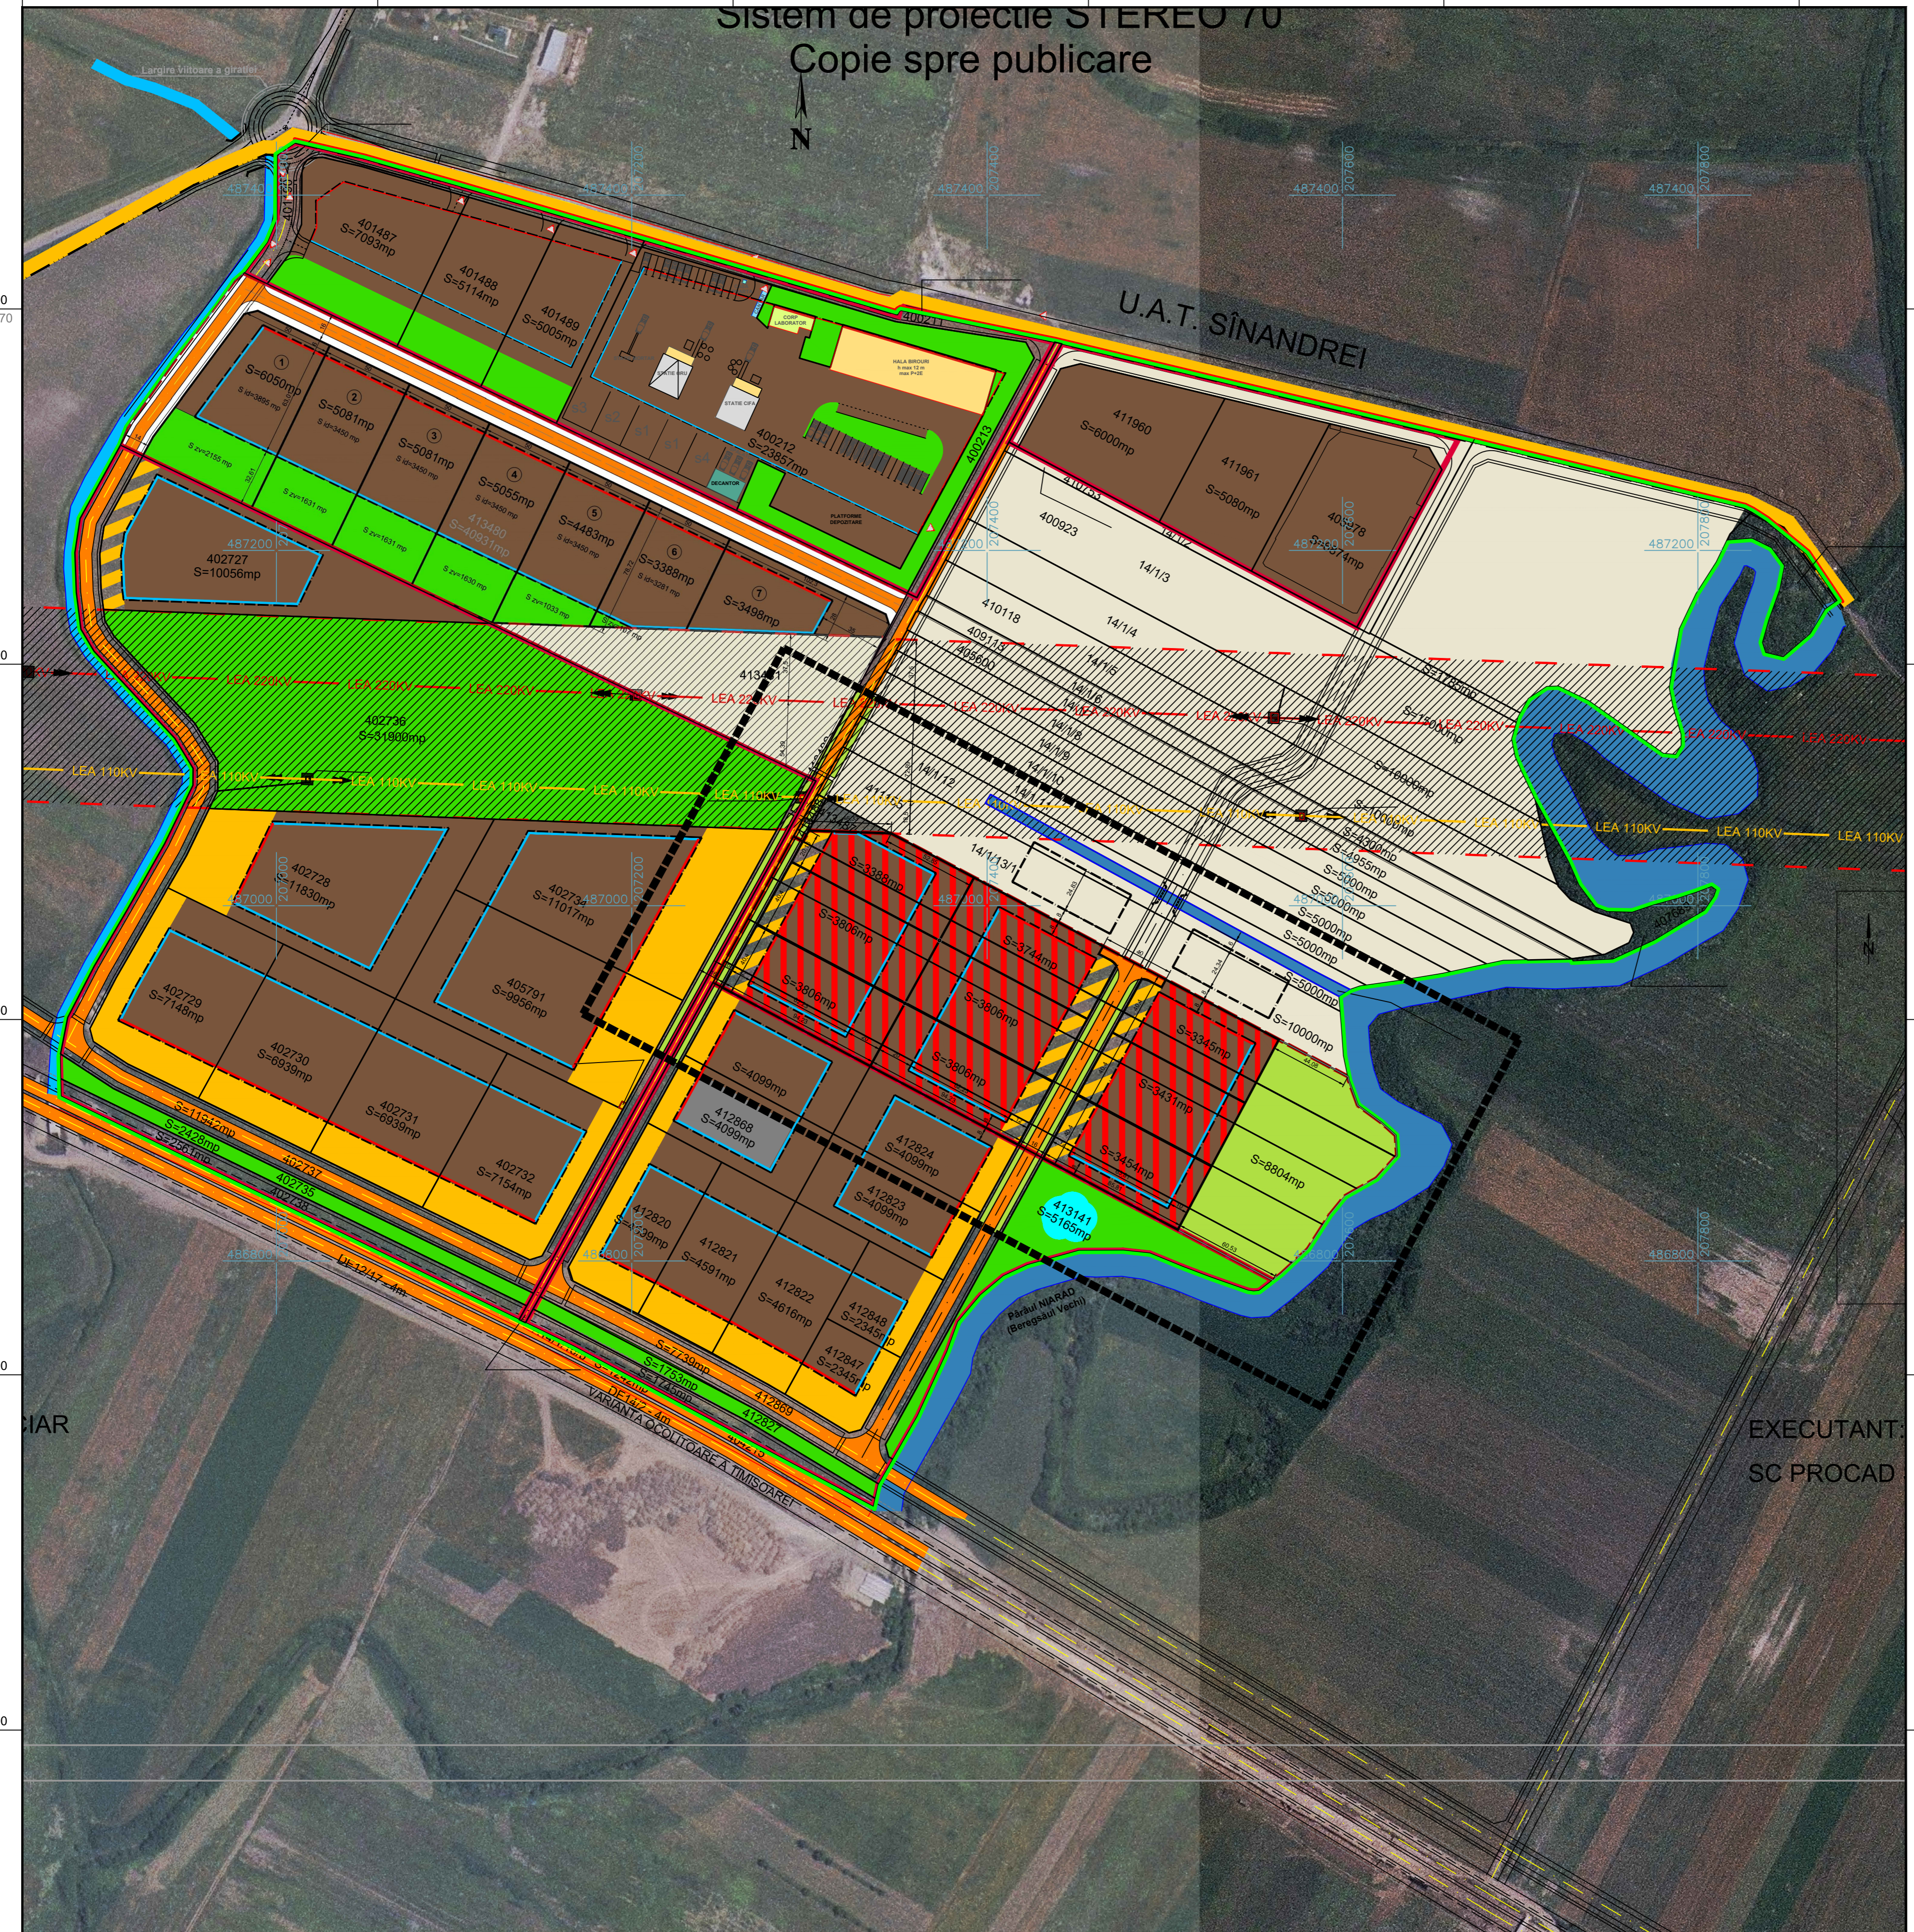

Sistem de proiectie STEREO 70  
Copie spre publicare

U.A.T. SÎNANDREI

# A.P.O. ZONĂ MICĂ INDUSTRIE NEPOLUANTĂ, DEPOZITARE, ACTIVITĂȚI ECONOMICE

## PARCELELE 413486, 412854, 412839, 412838, 412859, EXTRAVILAN DUMBRĂVIȚA, JUD. TIMIȘ

#### LEGENDA:

- Limite teritoriale**
- Limita teritoriului administrativ Dumbrăvița existentă
  - Limita teritoriului intravilan existent
  - Limita de proprietate teren ce face obiectul de studiu, limita teritoriului intravilan propus prin prezentul studiu
  - Limita teritoriului studiat
  - Limita de proprietate propusă a parcelelor rezultate în urma parcelării
  - Limite cadastrale parcele