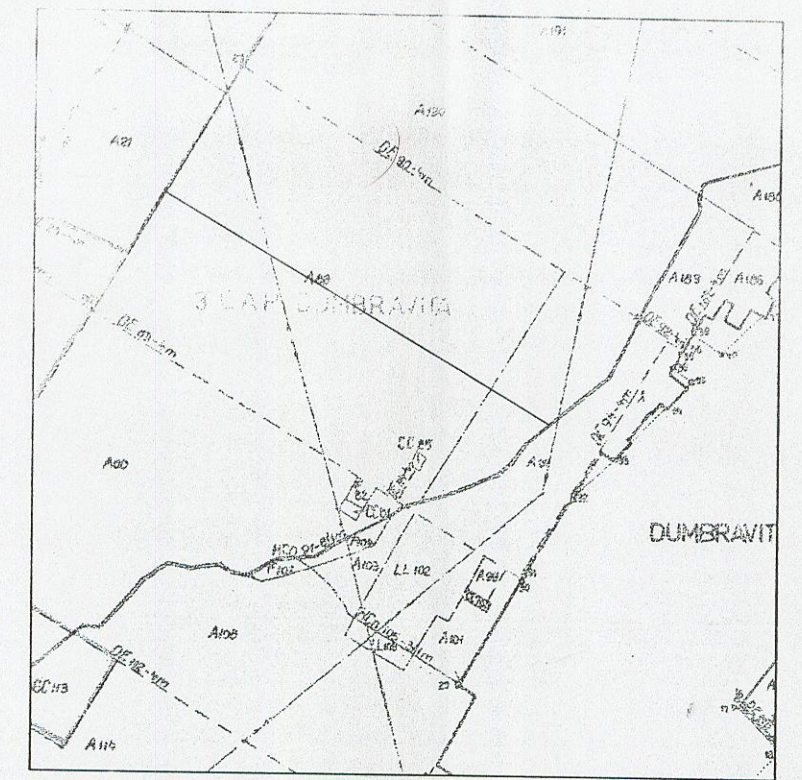

EXTRAS DIN PLANUL CADASTRAL
 CONFORM LEGII 18/1991
 TARLAUA A88/1
 SCARA 1:5000

PLAN DE INCADRARE IN ZONA
 SCARA 1:20000

Persoana fizica autorizata: tehn. PER LUCIAN TRAIAN CERTIFICAT DE AUTORIZARE SERIA TM NR.034 TIMISOARA		DOCUMENTATIE PENTRU UNIFICARE PARCELE A88/1/1, A88/1/2 com. DUMBRAVITA Beneficiar: NEMEDI CSABA GAVRILA		Nr. proiect 7
Sef lucrare:	tehn. Per Lucian T.	Scara:	Plan cadastral Plan de incadrare in zona	
Intocmit:	tehn. Per Lucian T.	1:5000		
Desenat:	tehn. Per Lucian T.	1:20000		
Verificat:		Data: 2004	Nr. plansa: 1	