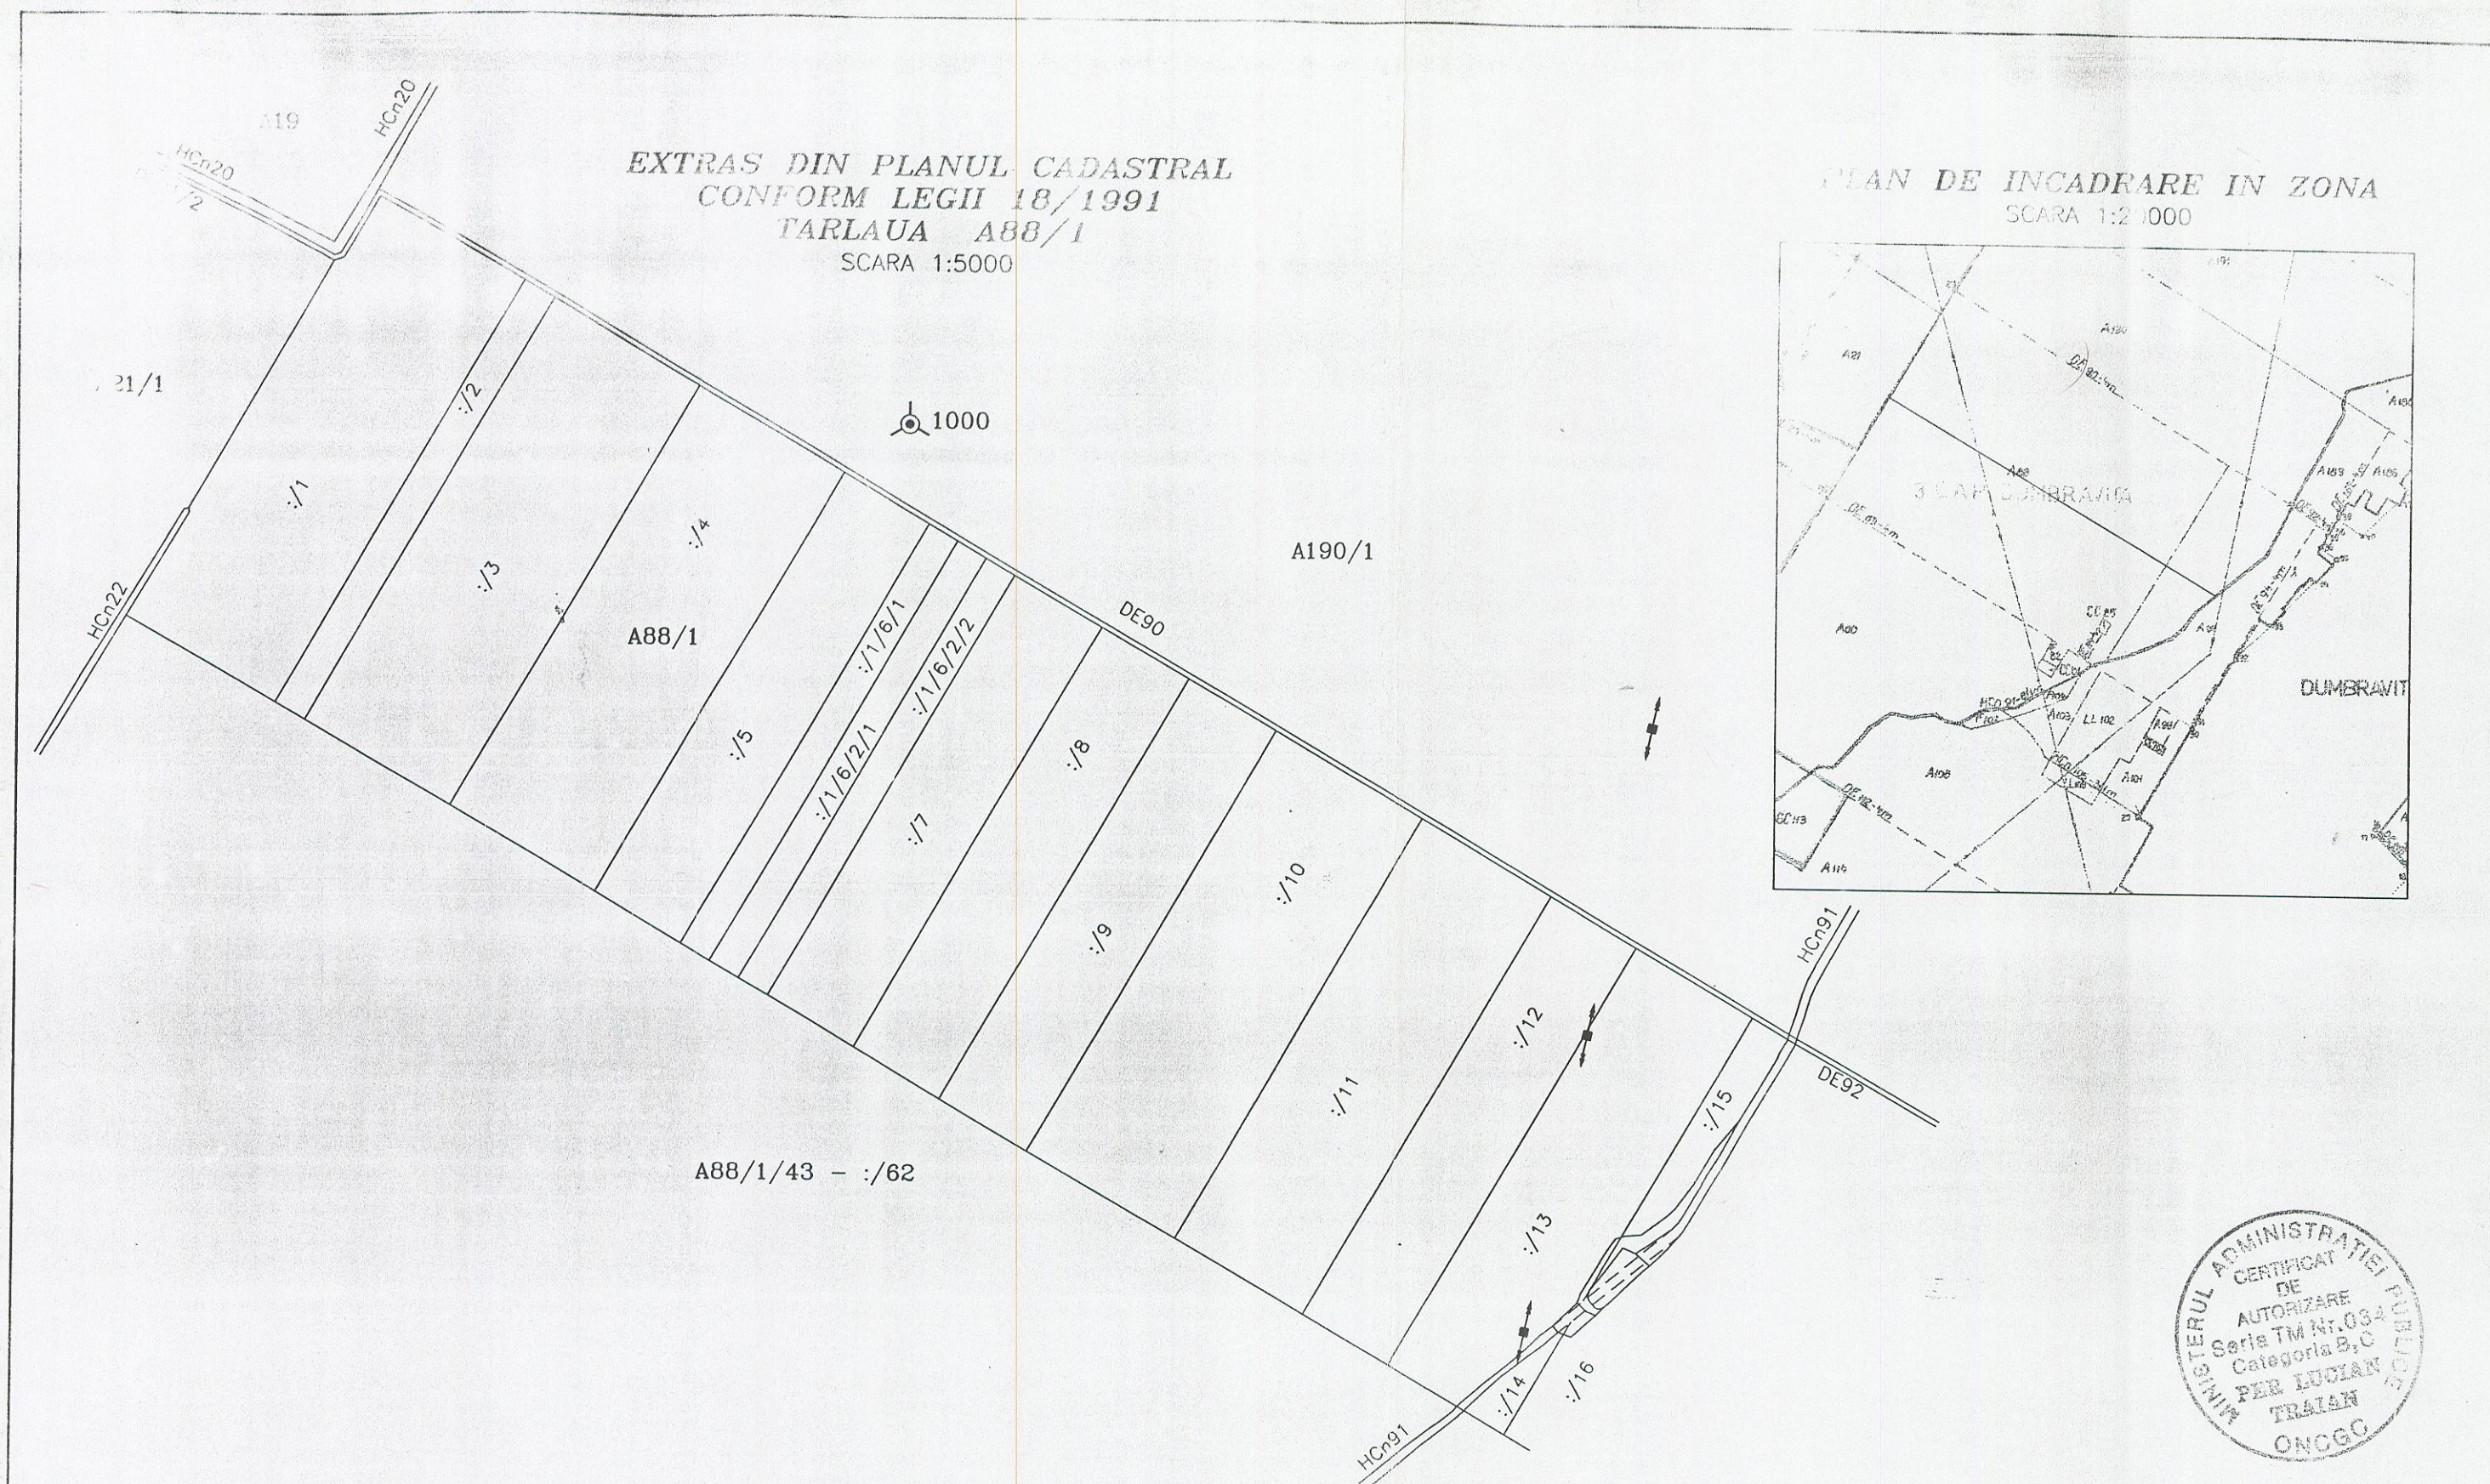

EXTRAS DIN PLANUL CADASTRAL
 CONFORM LEGII 18/1991
 TARLAUA A88/1
 SCARA 1:5000

PLAN DE INCADRARE IN ZONA
 SCARA 1:20000

Persoana fizica autorizata: tehn. PER LUCIAN TRAIAN CERTIFICAT DE AUTORIZARE SERIA TM NR.034 TIMISOARA		DOCUMENTATIE PENTRU UNIFICARE PARCELE A88/1/1, A88/1/2 com. DUMBRAVITA Beneficiar: NEMEDI CSABA GAVRILA		Nr. proiect 7
Sef lucrare:	tehn. Per Lucian T.	Scara:	Plan cadastral Plan de incadrare in zona	
Intocmit:	tehn. Per Lucian T.	1:5000		
Desenat:	tehn. Per Lucian T.	1:20000		
Verificat:		Data: 2004	Nr. plansa: 1	