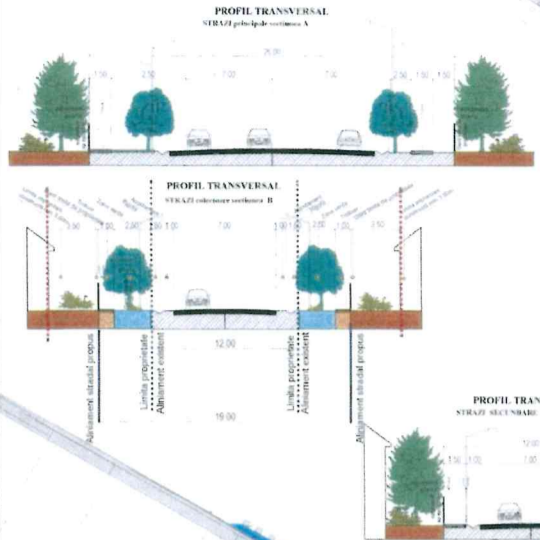

2

Plan urbanistic zonal ZONA REZIDENTIALA DUMBRAVITA Reglementari

LEGENDA

- Limita zonei studiate
- Aliniament al constructiilor impus
- Zona de locuinte unifamiliale
- Servicii dotari si locuinte semicolective cu spatii libere la parter
- P.U.Z. in lucru
- P.U.Z. aprobat
- Terenuri libere
- Zone verzi
- Canale de desecare si irigatii
- Drumuri propuse
- Aliniament al constructiilor impus
- Zona cu interdictie de construire
- Teren domeniu public USABT

Bilant teritorial :

SUPRAFATA TEREN	EXISTENT mp.	%	PROPUS mp.	%
Total zona studiate	188.598	100	188.598	100,00
Locuinte	-	-	152.360	80,78
Circulatii	-	-	11.460	6,08
Spatii verzi, agrement	-	-	6.625	3,52