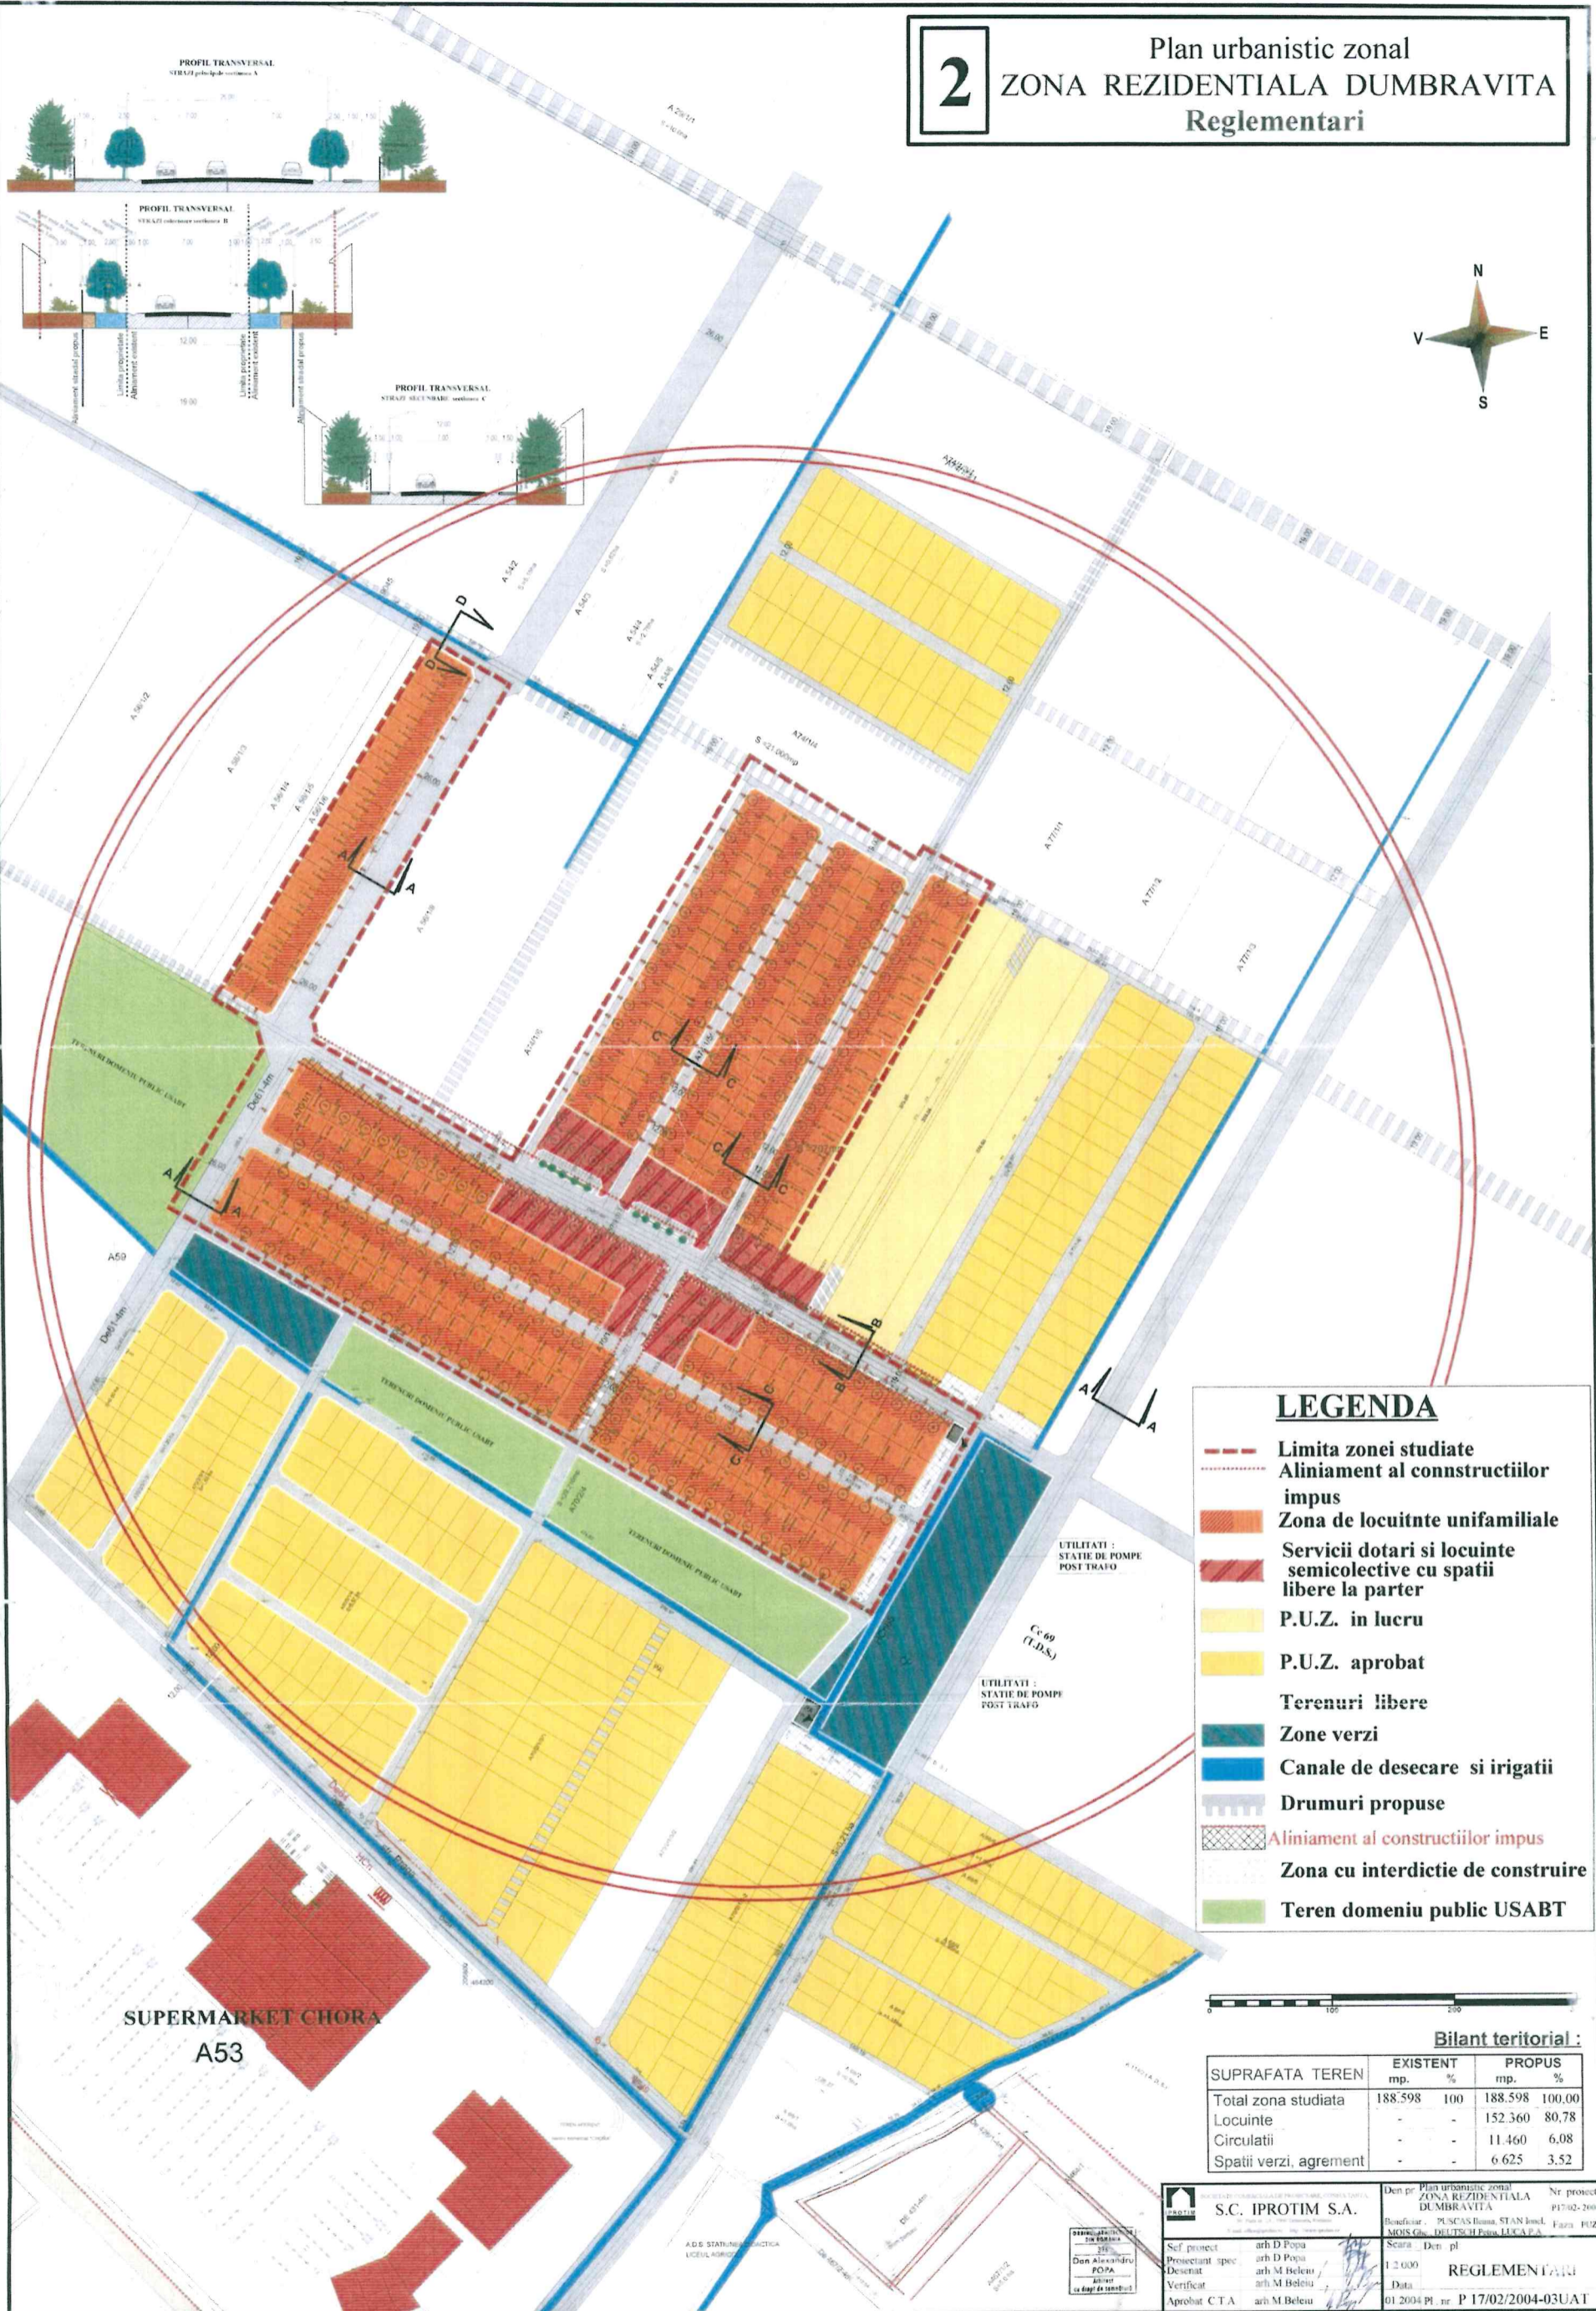

2

Plan urbanistic zonal ZONA REZIDENTIALA DUMBRAVITA Reglementari

LEGENDA

- Limita zonei studiate
- Aliniament al constructiilor impus
- Zona de locuinte unifamiliale
- Servicii dotari si locuinte semicolective cu spatii libere la parter
- P.U.Z. in lucru
- P.U.Z. aprobat
- Terenuri libere
- Zone verzi
- Canale de desecare si irigatii
- Drumuri propuse
- Aliniament al constructiilor impus
- Zona cu interdictie de construire
- Teren domeniu public USABT

Bilant teritorial :

SUPRAFATA TEREN	EXISTENT mp.	%	PROPUS mp.	%
Total zona studiate	188.598	100	188.598	100,00
Locuinte	-	-	152.360	80,78
Circulatii	-	-	11.460	6,08
Spatii verzi, agrement	-	-	6.625	3,52

**SUPERMARKET CHORA
A53**

S.C. IPROTIM S.A.

Den pt. Plan urbanistic zonal ZONA REZIDENTIALA DUMBRAVITA Nr. proiect P17/02-2004
Beneficiar: PUSCASA Ionesc STAN Ionel, MOIS Gh. DELTESCU Popa, LUCIA P.A. Faza: POZ