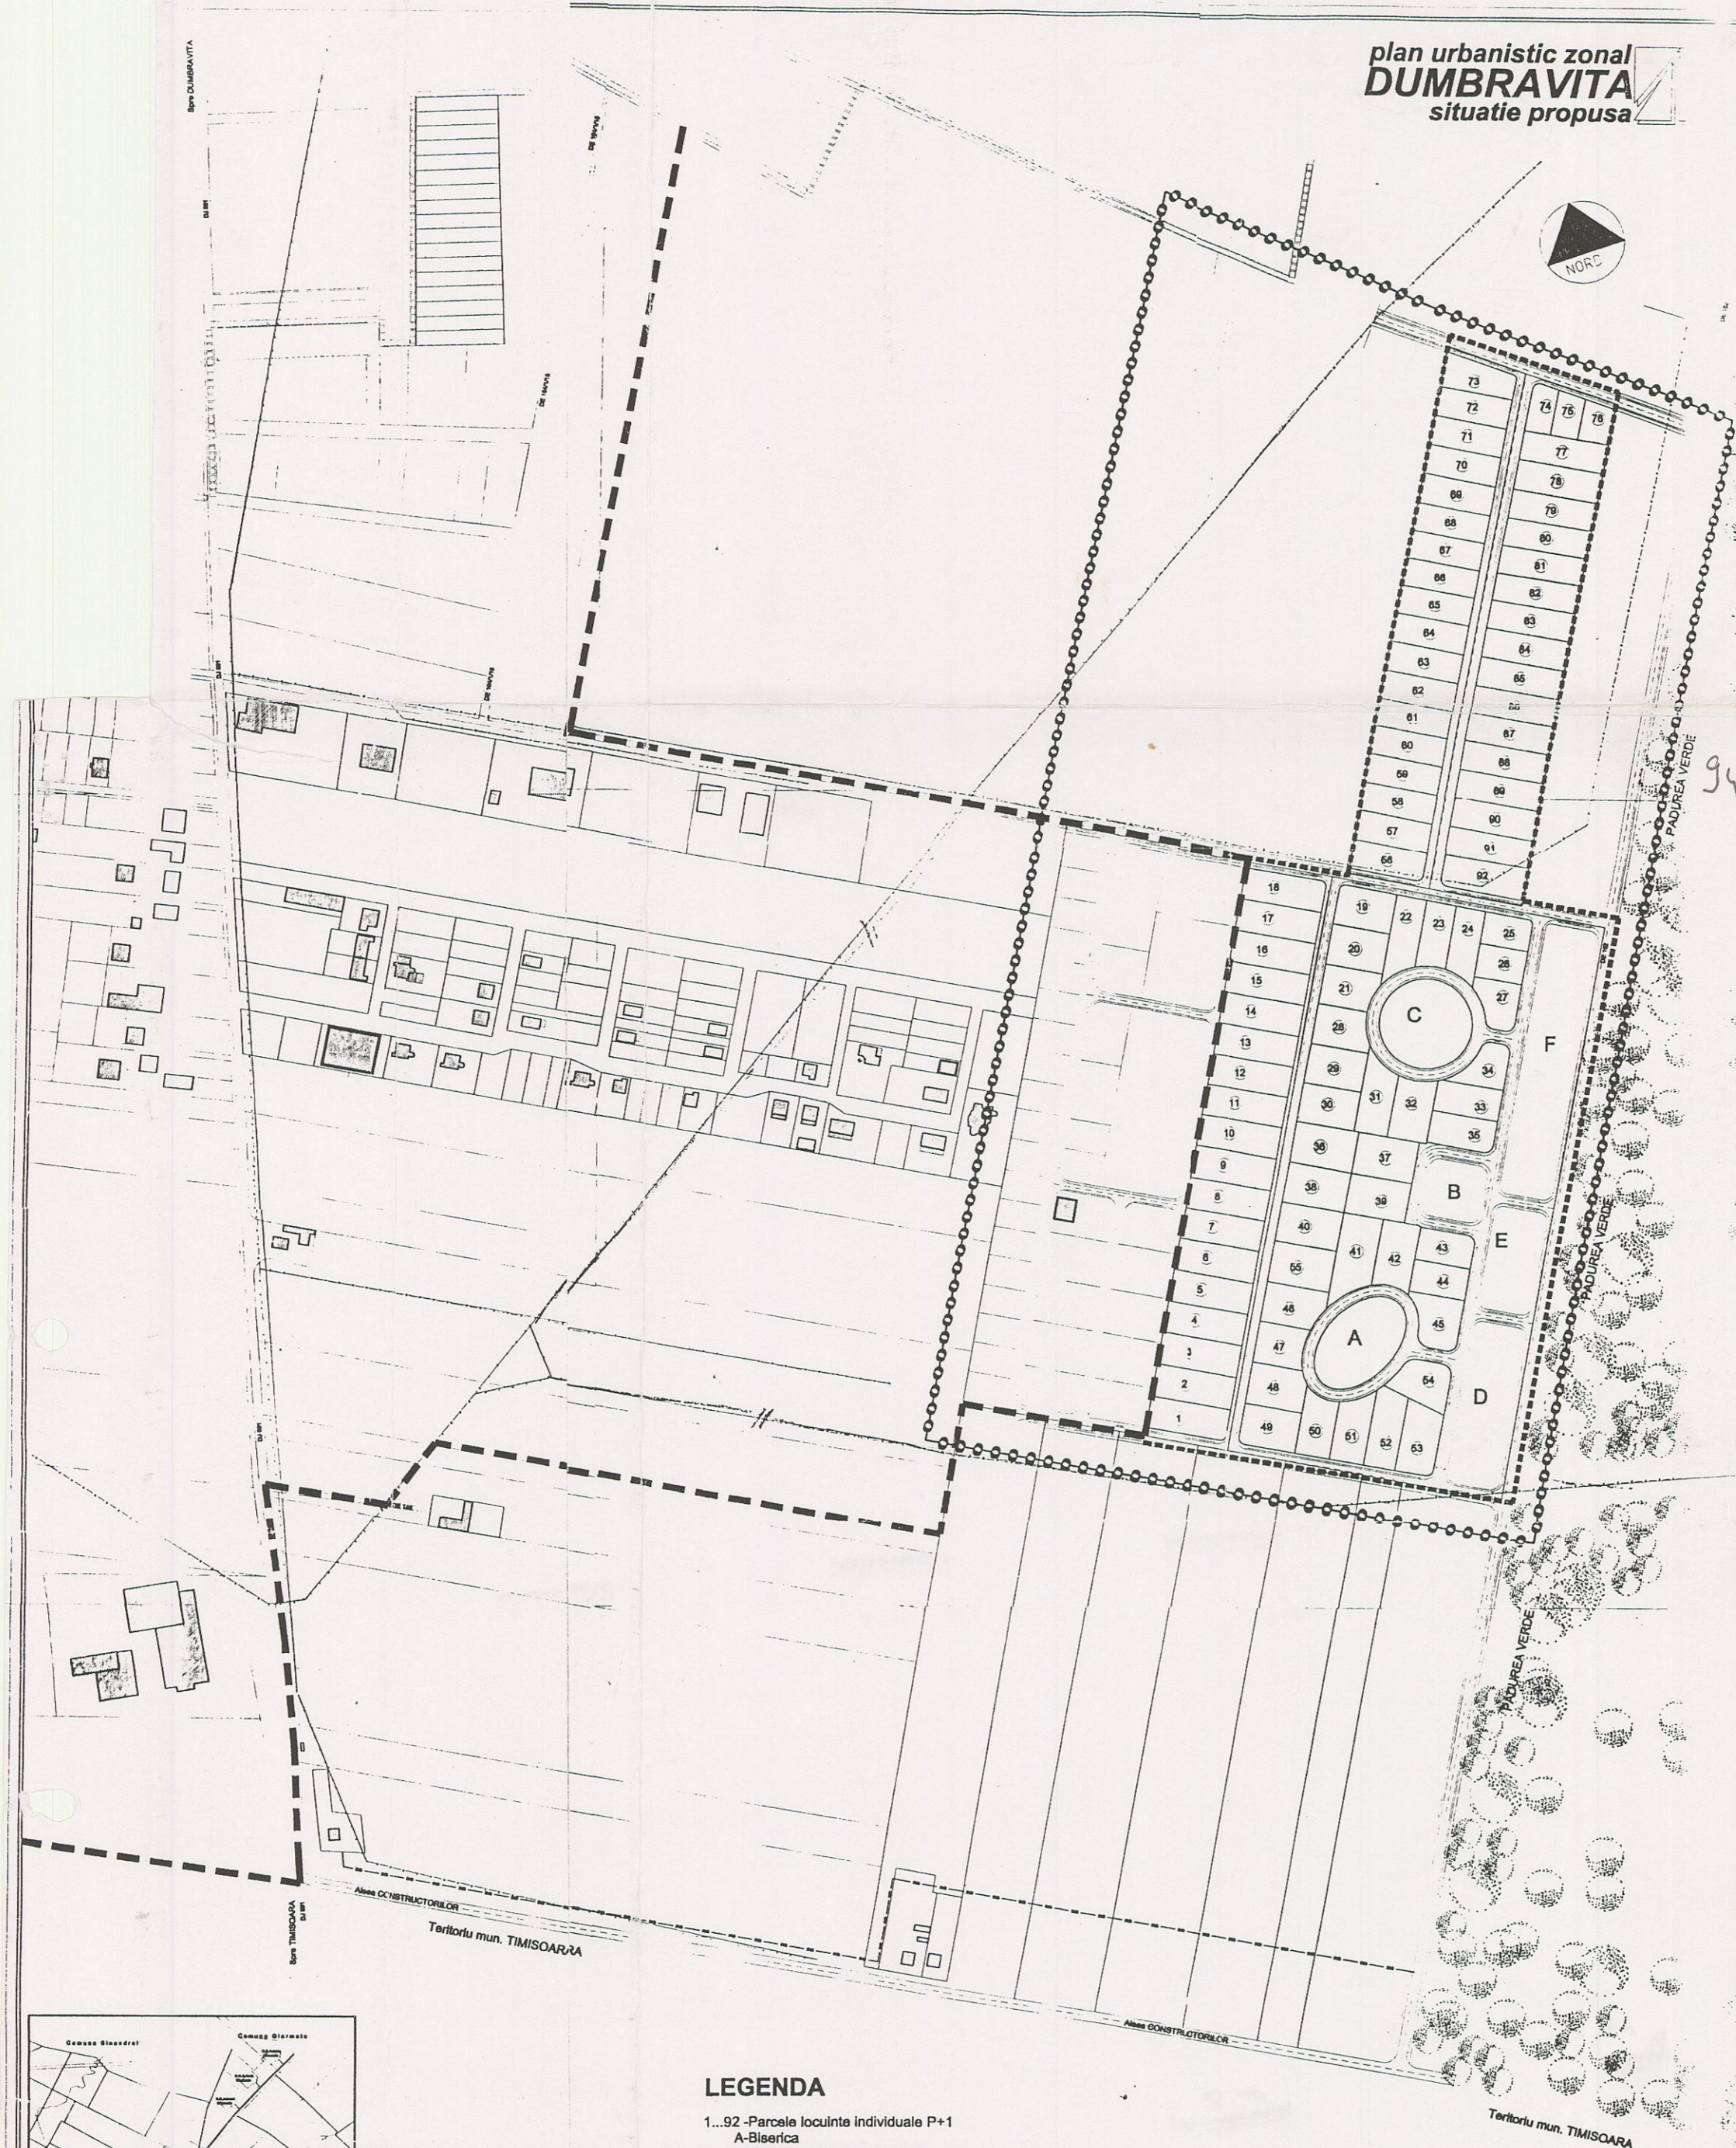

plan urbanistic zonal
DUMBRAVITA
situatie propusa

LEGENDA

- -○-○- -Limita zona studziata
- - - - -Limita intravilan existent
- - - - -Limita intravilan nou
- - - - -Limita intravilan propus
- - - - -Linie curent electric
- - - - -Conducta de gaz

LEA (10 W Timiso - Dumbravita)
LEA (10 W Timiso - Dumbravita)

	Sursa Date: Proiectant Scara: 1:2000 Data: 2011	Locație: Dumbravita, Timisoara Plan de Studiu
	ARHTECT TRIMBIȚAȘ SRL Timisoara, Str. 14 Decembrie 1918, Nr. 1 3000-1000	PLAN URBANISTIC ZONAL Locație: Dumbravita, Timisoara Plan de Studiu