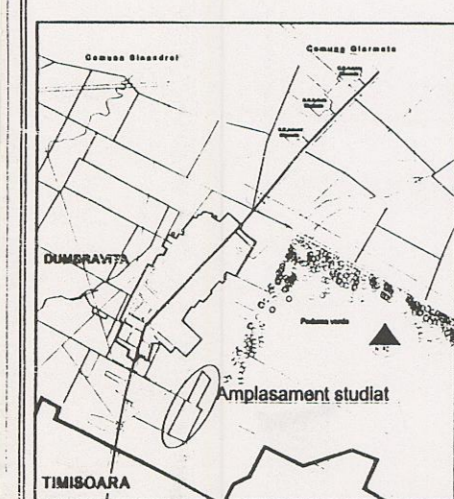

plan urbanistic zonal
DUMBRAVITA
situatie propusa

LEGENDA

- -○-○- -Limita zona studziata
- - - - -Limita intravilan existent
- - - - -Limita intravilan nou
- - - - -Limita intravilan propus
- - - - -Linie curent electric
- - - - -Conducta de gaz

LEA (10 W Timiso - Dumbravita)
LEA (10 W Timiso - Dumbravita)

	Sursa Date: Proiectant Scara: 1:2000 Data: 2011	Locație: Dumbravita, Timisoara Plan de Studiu
	ARHTECT TRIMBIȚAȘ SRL Timisoara, Str. 14 Decembrie 1918, Nr. 1 3000-1000	PLAN URBANISTIC ZONAL Locație: Dumbravita, Timisoara Plan de Studiu