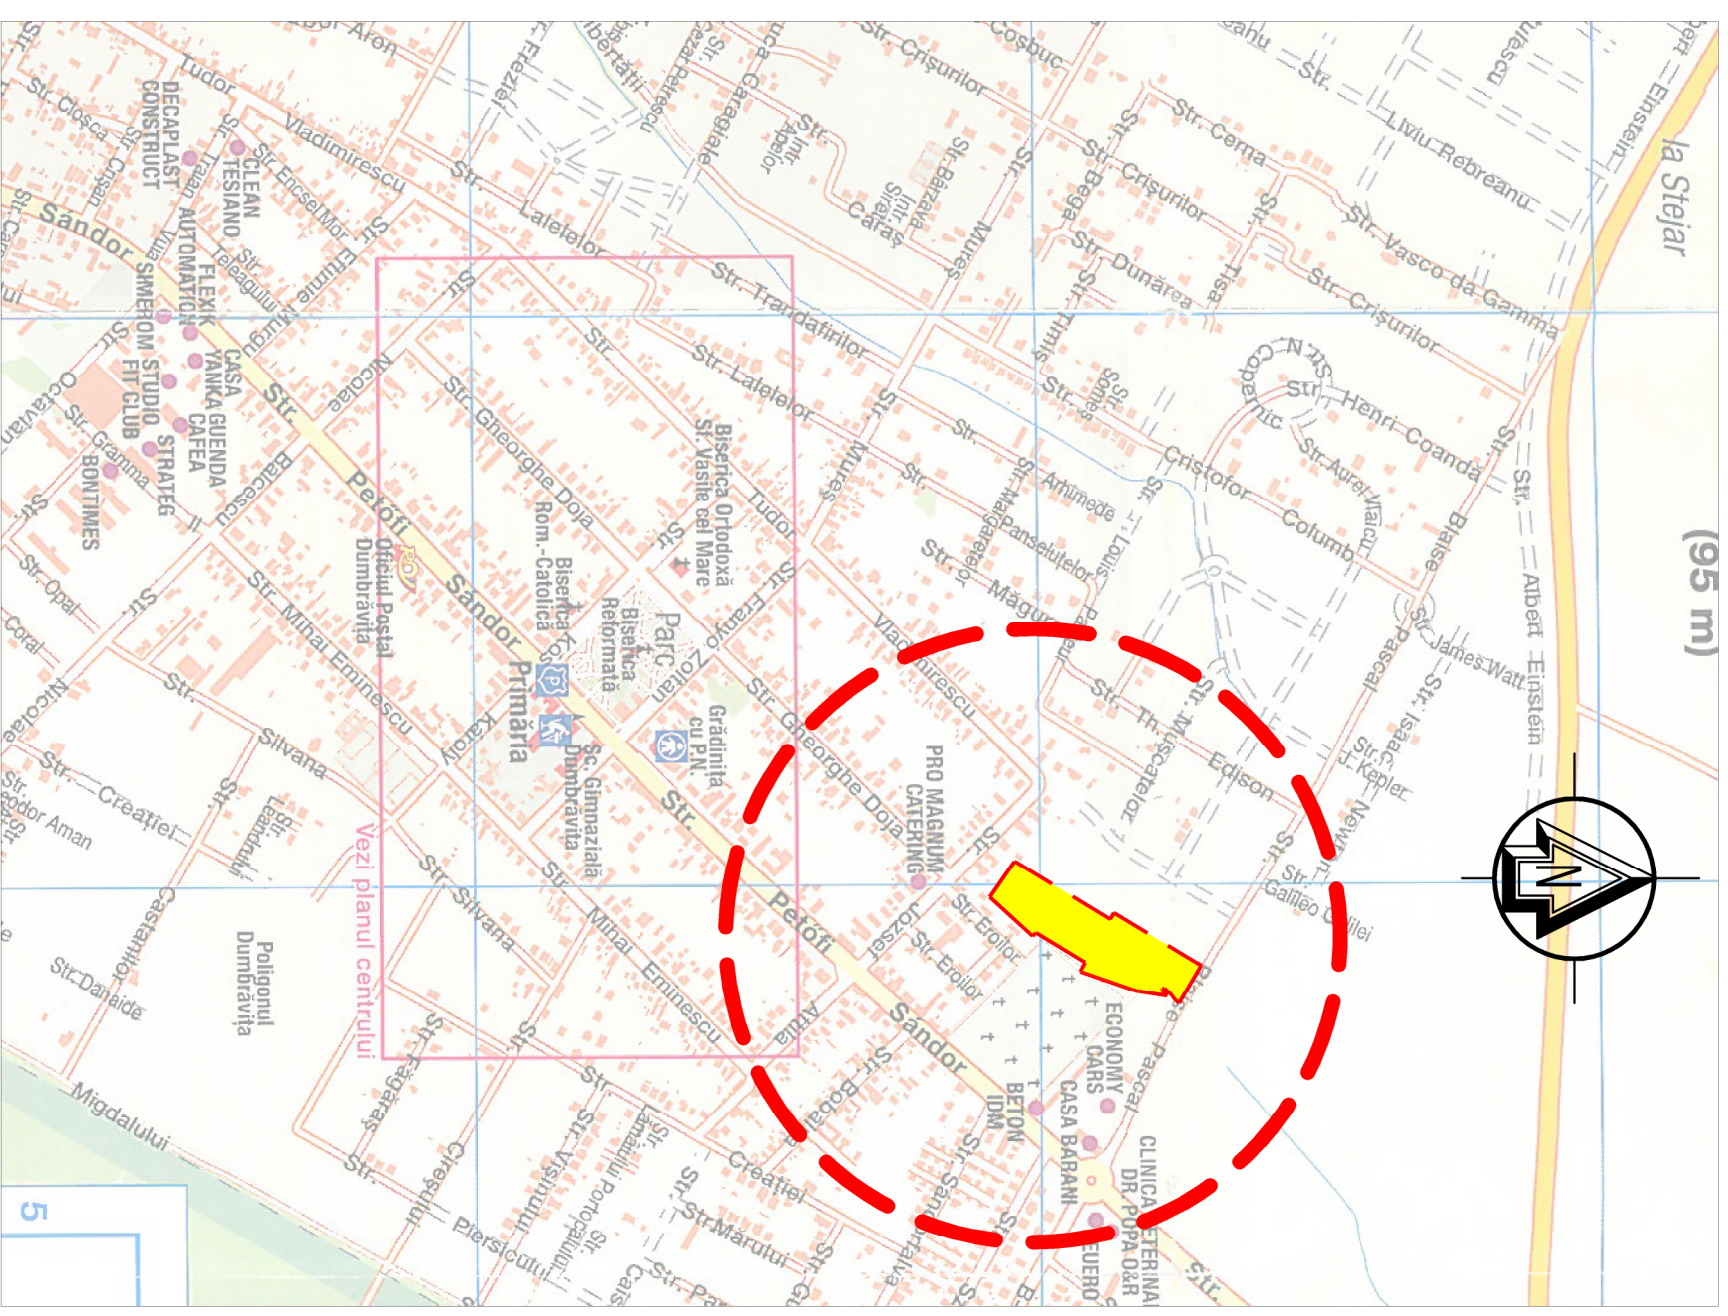

FISHER architect design
S.C. FISHER ARCHITECT DESIGN S.R.L.
str. bui. Cahaili nr. 45 parter 3
300 358 RO - TIMISOARA
tel./fax +40 74469072
e-mail: fisherarchitect@gmail.com

Proiect: PUZ DEZVOLTARE ZONA REZIDENTIALA CU FUNCTIUNI COMPLEMENTARE, DOTARI SI SERVICII PUBLICE
Amplasat: Comuna / localitatea DUMBRĂVITA, extravilan,
nr. CF. 411706 nr. cad.411706, nr. CF. 413485 nr. cad. 413485

Beneficiar: HORVATH ELISAVETA
SOOS-TOROK GHEORGHE

Nr. proiect: U03 /2020

SPECIFICATIE	NUME	SEMNAȚURA	Data:	Titlu planșă:	Nr. proiect:
SPECIALIST RUR	arh. Loredana PESCARU	1:10.000	MAI 2021	PLAN DE INCADRARE	P.U.Z.
PROIECTAT	arh. Loredana PESCARU				STUDIU DE OPORTUNITATE
DESENAT					Pl.nr.: U03.01